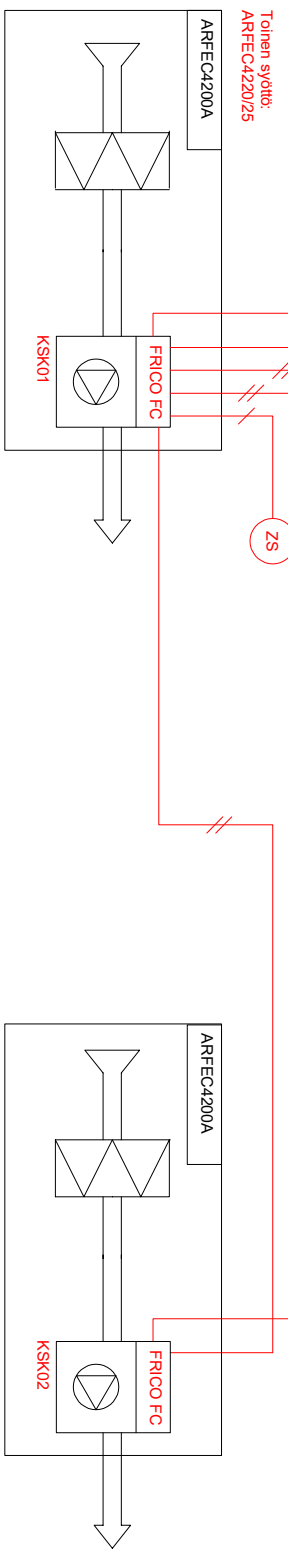

KAIKEN NUMEROINNIN ETEEN LISÄTÄÄN SÄÄTÖRYHMÄN TUNNUS

ALAKESKUS, VAK	
HÄLYTYS	DI
KÄYNNITTELA	DI
OHJAUS	AO
SÄÄTÖ	AO
MITTAUS	AI
MODBUS	XX

// Automaattourakoitsija kytkee
 / Sähköurakoitsija kytkee
 LT LT Sisältyy laitteitoimitukseen
 Oviratkoiheen asennus ja kytkentä
 eivät kuulu laitteitoimitukseen.

ARFEC4210E12 Ohjussännite/-virta 230V~, 3,2 A
 ARFEC4215E18 Ohjussännite/-virta 230V~, 4,1 A
 ARFEC4220E24 Ohjussännite/-virta 230V~, 6,0 A
 ARFEC4225E30 Ohjussännite/-virta 230V~, 6,9 A

HEDTEC Industrial Products		Laitteen nimi		Tyypin nro	
JOEL LUKKONEN Puhutti Arttu Puurinen Laitteen tyyppi ARFEC4200A FRICO FC Building Pro - ohjaus TOIMINTAKAAVIO		JOEL LUKKONEN 2 KPL ARFEC4200A - CBPA - VAK.dwg Koodi X		Määrä X Piirustuksen nro. X Päivämäärä 01/02/2022 Sivunumero 1-4	
HEDTEC Industrial Products Laitteen osoite: 02020 Helsinki P. 0207 830 000 www.hedtec.fi FALCO		X X X X X		X X X X X	
ARFEC4200A FRICO FC Building Pro - ohjaus TOIMINTAKAAVIO		X X X X X		X X X X X	
Päivitetään oikeiden muutoksiin		Päivitetään oikeiden muutoksiin		Päivitetään oikeiden muutoksiin	

LAITETUNNUS	NIMITYS	TEKNISET TIEDOT	TOIMITTAA	ASENTAA
KSK01/02	OVIVERHOPUHALLIN	ARFEC4200A	IU//PU	IU//SU
FRICO FC	OHJAUSKORTTI	Sisäänrakennettu ohjauskortti	IU//PU	LT
FRICO FCCF	OHJAUSPANEELI	Seinään asennettava näyttöyksikkö	IU//PU	SU//AU
FRICO FCLAP	BLUETOOTH LÄHETIN	Ohjaus mobiilisovelluksella	IU//PU	SU//AU
FRICO FCBAP	ULKONINEN OHJAUSKORTTI	Litännät rakennusautomaatioon VAK / Modbus	IU//PU	SU//AU
FRICO FCDC	OVIKOSKETIN	Magneettinen ovikosketin	IU//PU	SU//AU