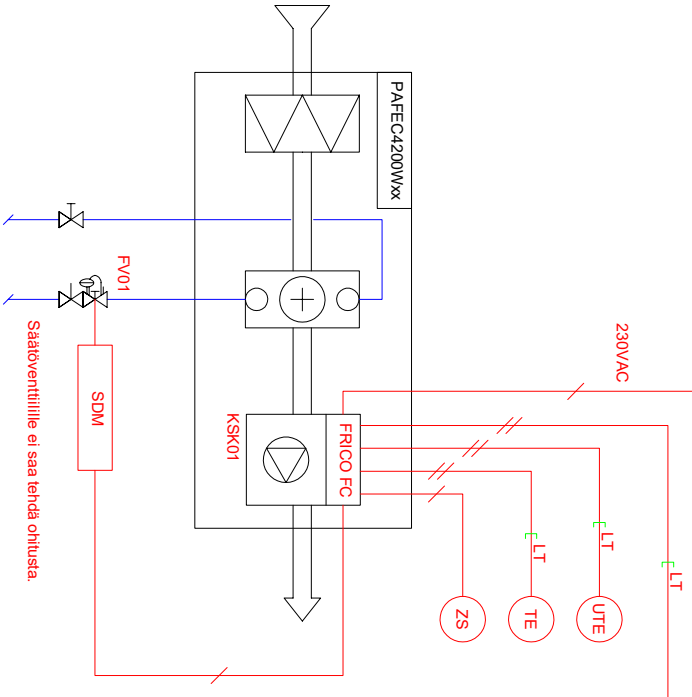

KAIKEN NUMEROINNIN ETEEN LISÄTÄÄN SÄÄTÖRYHMÄN TUNNUS

ALAKESKUS, VAK	
HÄLYTYS	DI
KÄYNNITTELA	DI
OHJAUS	AO
SÄÄTÖ	AO
MITTAUS	AI
MODBUS	XX

Säätöventtiilille ei saa tehdä ohitusta.

// Automaattirakkoisija kytkee  
 / Sähkörakkoisija kytkee  
 LT LT Sisältyy laiteohitukseen  
 Ohvenkokoeseen asennus ja kytkentä eivät kuulu laiteohitukseen.

PAFEC4210WL/WLL/WH Ohjousjännite/-virta 230V~, 3,2 A  
 PAFEC4215WL/WLL/WH Ohjousjännite/-virta 230V~, 4,1 A  
 PAFEC4220WL/WLL/WH Ohjousjännite/-virta 230V~, 6,0 A  
 PAFEC4225WL/WLL/WH Ohjousjännite/-virta 230V~, 6,9 A

LAITETUNNUS	NIMITYS	TEKNISET TIEDOT	TOIMITTA	ASENTAA
KSK01	OVIVERHOPUHALLIN	PAFEC4200Wxx	PU/IU	PU/IU
FRICO FC	OHJAUSKORTTI	Sisäänrakennettu ohjauskortti	PU/IU	LT
FRICO FCCF	OHJAUSPANEELI	Seinään asennettava näyttöyksikkö	PU/IU	AU/SU
FRICO FCLAP	BLUETOOTH LÄHETIN	Ohjaus mobiilisovelluksella	PU/IU	AU/SU
FRICO FCBAP	ULKONINEN OHJAUSKORTTI	Litännät rakennusautomaatioon VAK / Modbus	PU/IU	AU/SU
FRICO FCRTX	HUONEANTURI	Sisälämpötila-anturi	PU/IU	AU/SU
FRICO FCOTX	ULKOANTURI	Ulkolämpötila-anturi	PU/IU	AU/SU
FRICO FCDC	OVIKOSKETIN	Magneettinen ovikosketin	PU/IU	AU/SU