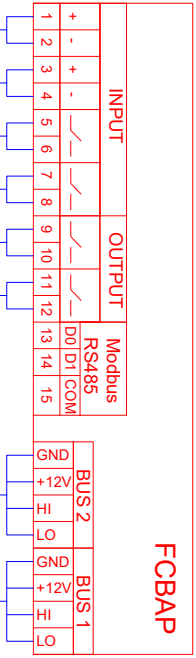

PAFEC4200WXX

PUHALLUSNOPEUDEN SÄÄTÖ 0-10V
VENTTIILIN SÄÄTÖ 0-10V
PÄIVÄ / YÖ KÄYTTÖ (Potentiaalivapaa sulkeutuva kosketin)
KÄYNTILUPA (Potentiaalivapaa sulkeutuva kosketin)
KÄYNTITIETO (Potentiaalivapaa sulkeutuva kosketin)
HÄLYTYYS (Potentiaalivapaa sulkeutuva kosketin)