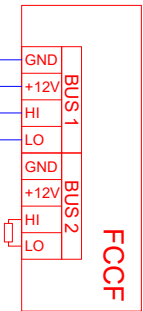

PAFEC4210WL/WLL/WH Ohjussännite/-virta 230V~, 3,2 A
PAFEC4215WL/WLL/WH Ohjussännite/-virta 230V~, 4,1 A
PAFEC4220WL/WLL/WH Ohjussännite/-virta 230V~, 6,0 A
PAFEC4225WL/WLL/WH Ohjussännite/-virta 230V~, 6,9 A