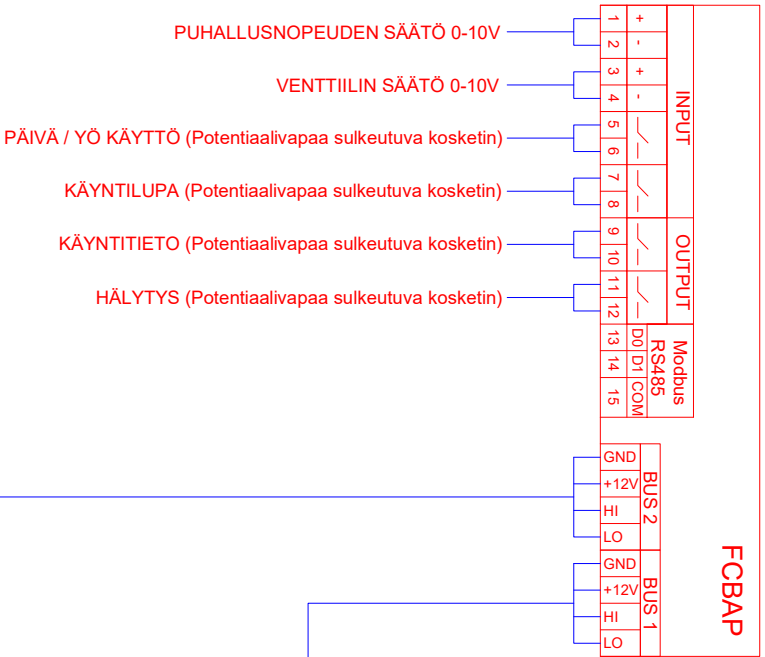

ARFEC4200WXX

ARFEC4210W/WLL Ohjussignite/-virta 230V~, 3,2 A

ARFEC4215W/WLL Ohjussignite/-virta 230V~, 4,1 A

ARFEC4220W/WLL Ohjussignite/-virta 230V~, 6,0 A

ARFEC4225W/WLL Ohjussignite/-virta 230V~, 6,9 A

Arkkitehti	Tuotteen nimi
Marko Mustonen	1 KPL ARFEC4200W-WLL - FCBPA - VAK.dwg
Piirittänyt	Kopioidu
Joel Luukkainen	X
Laitteen tyyppi	
ARFEC4200WXX	X
FRICO FC Building Pro - ohjaus	X
KYTKENTÄ JA JOHDOTUSKAAVIO	

Rev.	Revisioiden kommentit
X	X
	Päätämme oikeuden muutoksiin

Tyypin mää.	Määräosa	Piirroksen nro.	Päivämäärä
ARFEC4200WXX	X	X	01/03/2021
	X		
		Sivunnumero	4-4