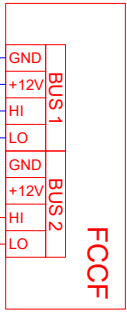

ARFEC4200WXX