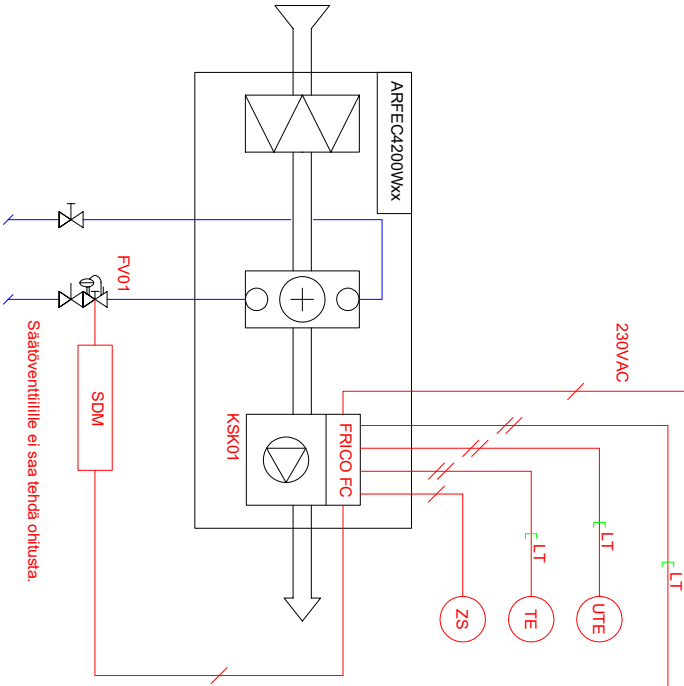

KAIKEN NUMEROINNIN ETEEN LISÄTÄÄN SÄÄTÖRYHMÄN TUNNUS

ALAKESKUS, VAK	
HÄLYTYS	
KÄYNNITTELY	
OHJAUS	
SÄÄTÖ	
MITTAUS	
MODBUS	

// Automaatturakoitsija kytkee
 / Sähköurakoitsija kytkee
 LT LT Sisältyy laiteohjaukseen
 Oivienkojeen asennus ja kytkentä eivät kuulu laiteohjaukseen.

Säätöventtiilille ei saa tehdä ohitusta.

- ARFEC4210W/WLL Ohjausjännite/-virta 230V~, 3,2 A
- ARFEC4215W/WLL Ohjausjännite/-virta 230V~, 4,1 A
- ARFEC4220W/WLL Ohjausjännite/-virta 230V~, 6,0 A
- ARFEC4225W/WLL Ohjausjännite/-virta 230V~, 6,9 A

Rev.	Päivä	Revisioiden kommentit	Arkkitehti	Typpi. nro.	ARFEC4200Wxx
X			X	Mittakaava	X
X			X	Piirroksen pro.	X
				Päivämäärä	01/03/2021
				Sivunnumero	1-4

LAITETUNNUS	NIMITYS	TEKNISET TIEDOT	TOIMITTAA	ASENTAA
KSK01	OVIVERHOPUHALLIN	ARFEEC4200Wxx	PU/IU	PU/IU
FRICO FC	OHJAUSKORTTI	Sisäänrakennettu ohjauskortti	PU/IU	LT
FRICO FCCF	OHJAUSPANEELLI	Seinään asennettava näyttöyksikkö	PU/IU	AU/SU
FRICO FCLAP	BLUETOOTH LÄHETIN	Ohjaus mobiilisovelluksella	PU/IU	AU/SU
FRICO FCBAP	ULKONINEN OHJAUSKORTTI	Litännät rakennusautomaatioon VAK / Modbus	PU/IU	AU/SU
FRICO FCRTX	HUONEANTURI	Sisälämpötila-anturi	PU/IU	AU/SU
FRICO FCOTX	ULKOANTURI	Ulkolämpötila-anturi	PU/IU	AU/SU
FRICO FCDC	OVIKOSKETIN	Magneettinen ovikosketin	PU/IU	AU/SU