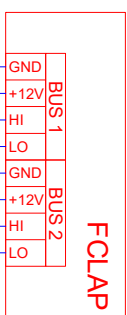

ARFEC4200WXX