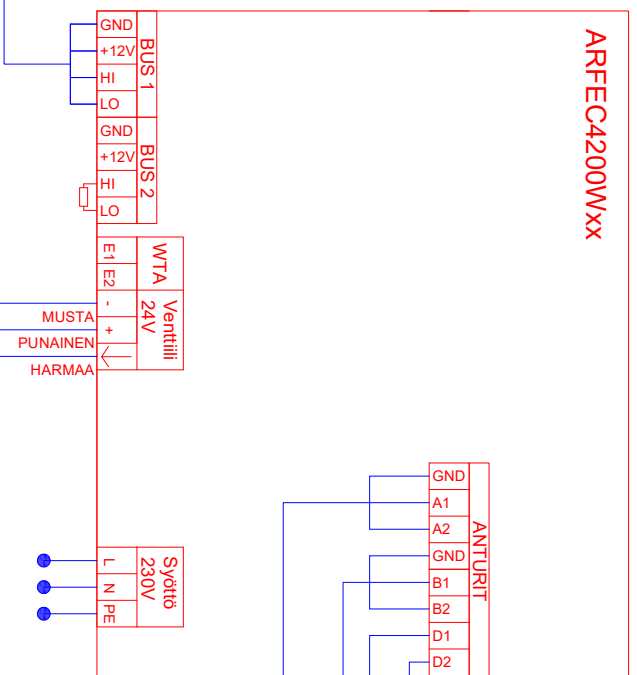

ARFEC4200WXX