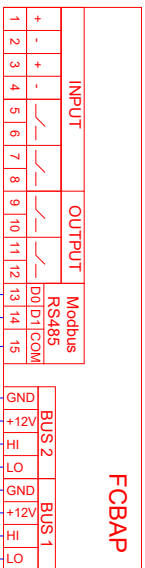

LAITETUNNUS	NIMITYS	TEKNISET TIEDOT	TOIMITTA	ASENTAA
KSK01	OVIVERHOPUHALLIN	ARFEEC3500A	PU/IU	PU/IU
FRICO FC	OHJAUSKORTTI	Sisäänrakennettu ohjauskortti	PU/IU	LT
FRICO FCCF	OHJAUSPANEELLI	Seinään asennettava näyttöyksikkö	PU/IU	AU/SU
FRICO FCLAP	BLUETOOTH LÄHETIN	Ohjaus mobiilisovelluksella	PU/IU	AU/SU
FRICO FCBAP	ULKOINEN OHJAUSKORTTI	Litännät rakennusautomaatioon VAK / Modbus	PU/IU	AU/SU
FRICO FCDC	OVIKOSKETIN	Magneettinen ovikosketin	PU/IU	AU/SU

MODBUS VÄYLÄ

FCBAP

ARFEC3500A

FCLAP

FCCF

ARFEC3510A Ohjaisjännite/-virta 230V~, 2,3 A  
 ARFEC3515A Ohjaisjännite/-virta 230V~, 3,2 A  
 ARFEC3520A Ohjaisjännite/-virta 230V~, 4,1 A