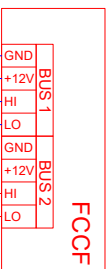

LAITETUNNUS	NIMITYS	TEKNISET TIEDOT	TOIMITTA	ASENTAA
KSK01	OVIVERHOPUHALLIN	ARFEEC3500A	PU/IU	PU/IU
FRICO FC	OHJAUSKORTTI	Sisäänrakennettu ohjauskortti	PU/IU	LT
FRICO FCCF	OHJAUSPANEELLI	Seinään asennettava näyttöyksikkö	PU/IU	AU/SU
FRICO FCLAP	BLUETOOTH LÄHETIN	Ohjaus mobiilisovelluksella	PU/IU	AU/SU
FRICO FCBAP	ULKOINEN OHJAUSKORTTI	Litännät rakennusautomaatioon VAK / Modbus	PU/IU	AU/SU
FRICO FCDC	OVIKOSKETIN	Magneettinen ovikosketin	PU/IU	AU/SU

MODBUS VÄYLÄ

FCBAP

ARFEC3500A

FCLAP

FCCF

ARFEC3510A Ohjaisjännite/-virta 230V~, 2,3 A  
 ARFEC3515A Ohjaisjännite/-virta 230V~, 3,2 A  
 ARFEC3520A Ohjaisjännite/-virta 230V~, 4,1 A