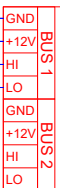

LAITETUNNUS	NIMITYS	TEKNISET TIEDOT	TOIMITTA	ASENTAA
KSK01	OVIVERHOPUHALLIN	ARFEEC3500A	PU/IU	PU/IU
FRICO FC	OHJAUSKORTTI	Sisäänrakennettu ohjauskortti	PU/IU	LT
FRICO FCCF	OHJAUSPANEELLI	Seinään asennettava näyttöyksikkö	PU/IU	AU/SU
FRICO FCLAP	BLUETOOTH LÄHETIN	Ohjaus mobiilisovelluksella	PU/IU	AU/SU
FRICO FCBAP	ULKOINEN OHJAUSKORTTI	Litännät rakennusautomaatioon VAK / Modbus	PU/IU	AU/SU
FRICO FCDC	OVIKOSKETIN	Magneettinen ovikosketin	PU/IU	AU/SU

MODBUS VÄYLÄ

FCBAP

ARFEC3500A

FCLAP

FCCF

ARFEC3510A Ohjaisjännite/-virta 230V~, 2,3 A  
 ARFEC3515A Ohjaisjännite/-virta 230V~, 3,2 A  
 ARFEC3520A Ohjaisjännite/-virta 230V~, 4,1 A